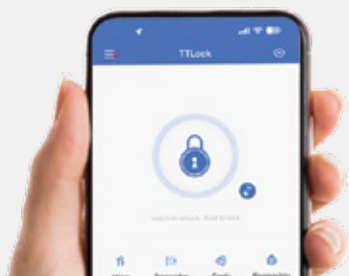

- ✓ บ้าน/คอนโดให้เช่า
  - ทั้งระยะสั้นหรือระยะยาว
  - ให้สิทธิ์ / ยกเลิก หรือระงับได้ทันที ผ่าน Application บนมือถือ
- ✓ Air BNB
  - ตัดปัญหาส่งมอบกุญแจกับลูกค้า