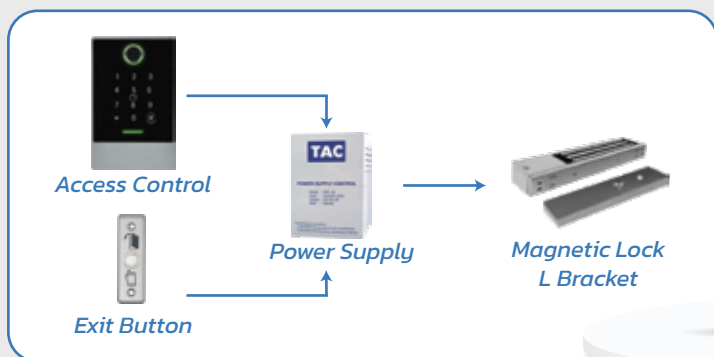

## ประตูบานผลัก

ติดได้กับประตูบานไม้ / อลูมิเนียม / บานกระจกเปลือย

Fingerprint

Password  
unlock

App Remote  
unlock

Card unlock

Waterproof

# K2 กลอนไฟฟ้า

ELH SMART LOCK

- ฟังก์ชันการใช้งาน
  - ปลดล็อคได้ทั้ง สแกนนิ้ว, Application, Card, รหัสผ่าน
- การ์ด 1,000 user / ลายนิ้วมือ 100 user / รหัส 100 user
- เปิดประตูได้แบบ 1 ทิศทาง (ผลักเข้าหรือดึงออก) และสามารถเข้ากับประตูเลื่อนอัตโนมัติ
- ตัวกลอนไฟฟ้าเป็นระบบ NC (สถานะมีไฟเลี้ยงตลอดเวลาขณะกลอนทำงาน)
- สามารถรับแรงดึงได้ สูงสุดถึง 2,400 ปอนด์
- มีหลอดไฟ LED แสดงสถานการณ์ทำงาน
- รองรับการใช้งานร่วมกับ Reader ทุกชนิด
- อายุการใช้งานกว่า 5 ปี
- ใช้กระแสไฟฟ้า ขนาด 12 โวลต์ หรือ 24 โวลต์ 500/250 มิลลิแอมป์
- ตัวกลอนกันน้ำได้