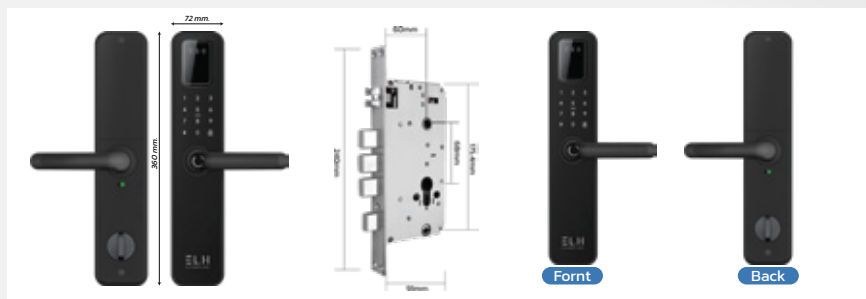

# LC300

ELH SMART LOCK

- ใช้ **Bluetooth** หรือ **wifi** ( ผ่านอุปกรณ์เสริม Gateway G2 ) ปลดล็อกผ่าน **application** บนมือถือ
  - ปลดล็อกผ่าน **E-Key**
  - ปลดล็อกผ่าน **Passcode** แบบใช้ครั้งเดียวหรือแบบกำหนดเวลา
  - ดูบันทึกการเข้า และสถานะกลอนผ่าน **application**
- กลอนสามารถตั้งเป็น **auto lock**หรือ **manual lock**
- **Card : M1 Mifare Card** บันทึกได้สูงสุด **200 ใบ**
- **สแกนหน้าได้ 50 user**
- **Password : สร้างได้ 4 - 9 digits** บันทึกได้ **สูงสุด 150 รหัส**
- ติดตั้งได้กับประตูไม้ เหล็ก อลูมิเนียม UPVP บานสวิง
- ความหนาบานประตู **35 - 65 mm**
- 4,200mAh lithium battery
- วัสดุ Aluminium alloy กันน้ำ IP65
- กลอนล็อก 3 ชั้น 5 แกน พร้อม deadbolt ล็อกด้านใน และสัญญาณกันขโมย
- มีช่อง **Micro USB** เชื่อมต่อ **Power bank**เพื่อให้พลังงานฉุกเฉิน
- ตัวอ่านลายนิ้วมือแบบ **Semiconductor** อ่านลายนิ้วมือรวดเร็วภายใน **15 นาที**

ราคา

**9,500.-**

(Standard)

ราคา

**13,500.-**

(Waterproof)

- ✓ บ้าน/คอนโดให้เช่า
  - ทั้งระยะสั้นหรือระยะยาว
  - ให้สิทธิ์ / ยกเลิก หรือระงับได้ทันที ผ่าน Application บนมือถือ
- ✓ Air BNB
  - ตัดปัญหาส่งมอบกุญแจกับลูกค้า

**X1** Ultra Slim  
ELH SMART LOCK