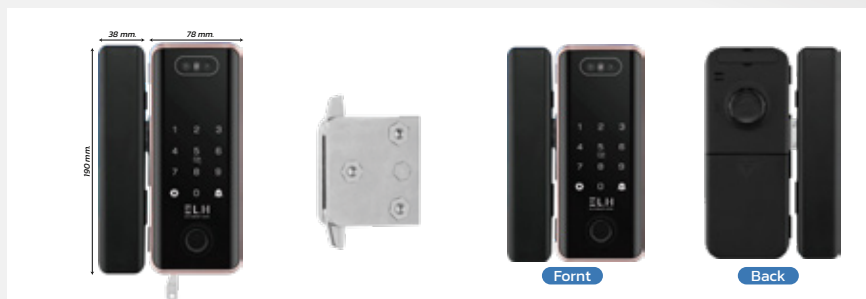

C300

ELH SMART LOCK

- ใช้ **Bluetooth** หรือ **wifi** (ผ่านอุปกรณ์เสริม Gateway G2) ปลดล็อกผ่าน **application** บนมือถือ
  - ปลดล็อกผ่าน **E-Key**
  - ปลดล็อกผ่าน **Passcode** แบบใช้ครั้งเดียวหรือแบบกำหนดเวลา
  - ดูบันทึกการเข้า และสถานะกลอนผ่าน **application**
- กลอนสามารถตั้งเป็น **auto lock**หรือ **manual lock**
- **Card : M1 Mifare Card** บันทึกได้สูงสุด **200 ใบ**
- Password : สร้างได้ **4 - 9 digits** บันทึกได้ **สูงสุด 150 รหัส**
- สแกนหน้าได้สูงสุด **50 user**
- ติดตั้งได้กับประตูไม้ เหล็ก อลูมิเนียม UPVP บานสวิง กระจกเปลือย และบานเลื่อน
- ความหนาบานประตู **5 - 50mm**
- ใช้แบตเตอรี่ 4,000 mAh lithium battery
- วัสดุ Aluminium alloy
- กลอนล็อกชั้นเดียว
- มีช่อง **Micro USB** เชื่อมต่อ **Power bank**เพื่อให้พลังงานฉุกเฉิน
- ตัวอ่านลายนิ้วมือแบบ **Semiconductor** อ่านลายนิ้วมือรวดเร็วภายใน **1วินาที**

ราคา

8,800.-

- ✓ บ้าน/คอนโดให้เช่า
  - ทั้งระยะสั้นหรือระยะยาว
  - ให้สิทธิ์ / ยกเลิก หรือระงับได้ทันทีผ่าน Application บนมือถือ
- ✓ Air BNB
  - ตัดปัญหาส่งมอบกุญแจกับลูกค้า