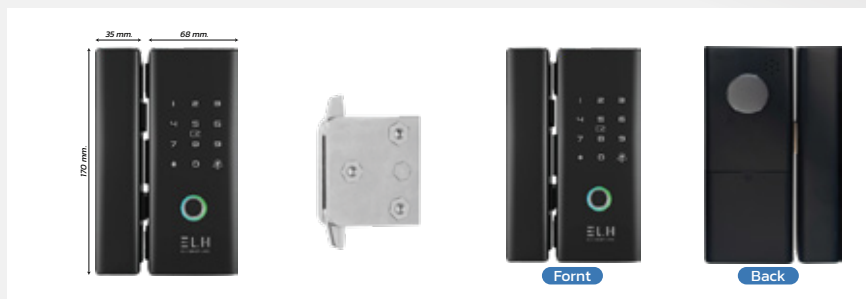

G200

ELH SMART LOCK

- ใช้ **Bluetooth** หรือ **wifi** (ผ่านอุปกรณ์เสริม Gateway G2) ปลดล็อกผ่าน **application** บนมือถือ
  - ปลดล็อกผ่าน **E-Key**
  - ปลดล็อกผ่าน **Passcode** แบบใช้ครั้งเดียวหรือแบบกำหนดเวลา
  - ดูปันทีกการเข้า และสถานะกลอนผ่าน **application**
- กลอนสามารถตั้งเป็น **auto lock**หรือ **manual lock**
- **Card : M1 Mifare Card** บันทึกลงได้สูงสุด **200 ใบ**
- Password : สร้างได้ **4 - 9 digits** บันทึกลงได้ **สูงสุด 150 รหัส**
- ติดตั้งได้กับประตูไม้ เหล็ก อลูมิเนียม UPVP บานสวิง กระจกเปลือย และบานเลื่อน
- ความหนาบานประตู **5 - 50 mm**
- ใช้แบตเตอรี่ AA 4 ก้อน
- วัสดุ Zinc alloy
- กลอนล็อกชั้นเดียว
- มีช่อง **Micro USB** เชื่อมต่อ **Power bank** เพื่อให้พลังงานฉุกเฉิน
- ตัวอ่านลายนิ้วมือแบบ **Semiconductor** อ่านลายนิ้วมือรวดเร็วภายใน **1 วินาที**

ราคา

6,199.-

(Standard)

ราคา

6,800.-

(Waterproof)

- ✓ บ้าน/คอนโดให้เช่า
  - ทั้งระยะสั้นหรือระยะยาว
  - ให้สิทธิ์ / ยกเลิก หรือระงับได้ทันทีผ่าน Application บนมือถือ
- ✓ Air BNB
  - ตัดปัญหาส่งมอบกุญแจกับลูกค้า