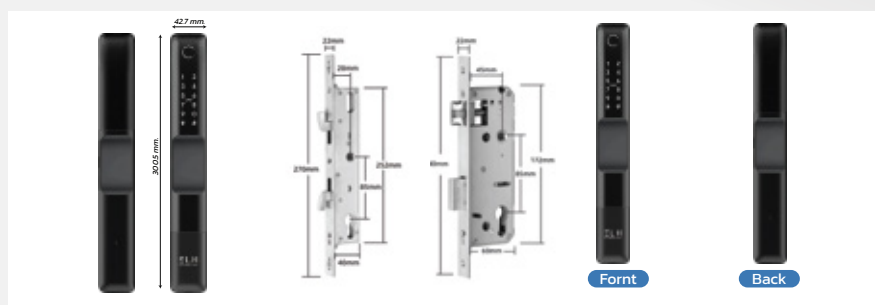

☒ บ้าน/คอนโดให้เช่า

- ทั้งระยะสั้นหรือระยะยาว

- ให้สิทธิ์ / ยกเลิก หรือจะจับได้ทันทีผ่าน Application บนมือถือ

☒ Air BNB

- ตัดปัญหาส่งมอบกุญแจกับลูกค้า