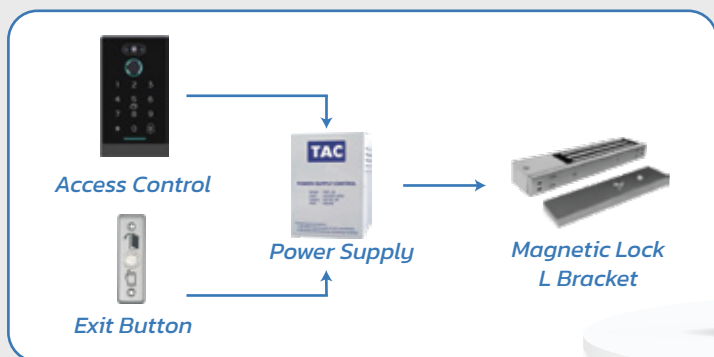

# K4 กลอนไฟฟ้า

ELH SMART LOCK

## ประตูบานผลัก

ติดได้กับประตูบานไม้ / อลูมิเนียม / บานกระจกเปลือย

Fingerprint

Password  
unlock

App Remote  
unlock

Card unlock

Facescan

Waterproof

# K4 กลอนไฟฟ้า

ELH SMART LOCK

- ฟังก์ชันการใช้งาน
  - ปลดล็อกได้ทั้ง สแกนนิ้ว, สแกนหน้า, Application, Card, รหัสผ่าน
- สแกนหน้า 50 user / การ์ด 1,000 user / ลายนิ้วมือ 100 user / รหัส 100 user
- เปิดประตูได้แบบ 1 ทิศทาง (ผลักเข้าหรือดึงออก) และสามารถเข้ากับประตูเลื่อนอัตโนมัติ
- ตัวกลอนไฟฟ้าเป็นระบบ NC (สถานะมีไฟเลี้ยงตลอดเวลาขณะกลอนทำงาน)
- สามารถรับแรงดึงได้ สูงสุดถึง 2,400 ปอนด์
- มีหลอดไฟ LED แสดงสถานการณ์ทำงาน
- รองรับการใช้งานร่วมกับ Reader ทุกชนิด
- อายุการใช้งานกว่า 5 ปี
- ใช้กระแสไฟฟ้า ขนาด 12 โวลต์ หรือ 24 โวลต์ 500/250 มิลลิแอมป์
- ตัวกลอนกันน้ำได้