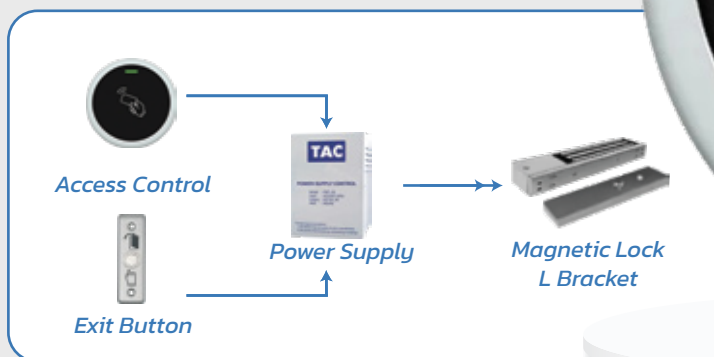

## ประตูบานผลัก

ติดได้กับประตูบานไม้ / อลูมิเนียม / บานกระจกเปลือย

Card unlock

App Remote  
unlock

Waterproof

# K5 กลอนไฟฟ้า

ELH SMART LOCK

- ฟังก์ชันการใช้งาน
  - ปลดล็อคได้ทั้ง Application, Card
- การ์ด 1,000 user
- เปิดประตูได้แบบ 1 ทิศทาง (ผลักเข้าหรือดึงออก) และสามารถเข้ากับประตูเลื่อนอัตโนมัติ
- ตัวกลอนไฟฟ้าเป็นระบบ NC (สถานะมีไฟเลี้ยงตลอดเวลาขณะกลอนทำงาน)
- สามารถรับแรงดึงได้ **สูงสุดถึง 2,400 ปอนด์**
- มีหลอดไฟ LED แสดงสถานะการทำงาน
- รองรับการใช้งานร่วมกับ Reader ทุกชนิด
- อายุการใช้งาน **กว่า 5 ปี**
- ใช้กระแสไฟฟ้า ขนาด 12 โวลต์ หรือ 24 โวลต์ 500/250 มิลลิแอมป์
- ตัวกลอนกันน้ำได้