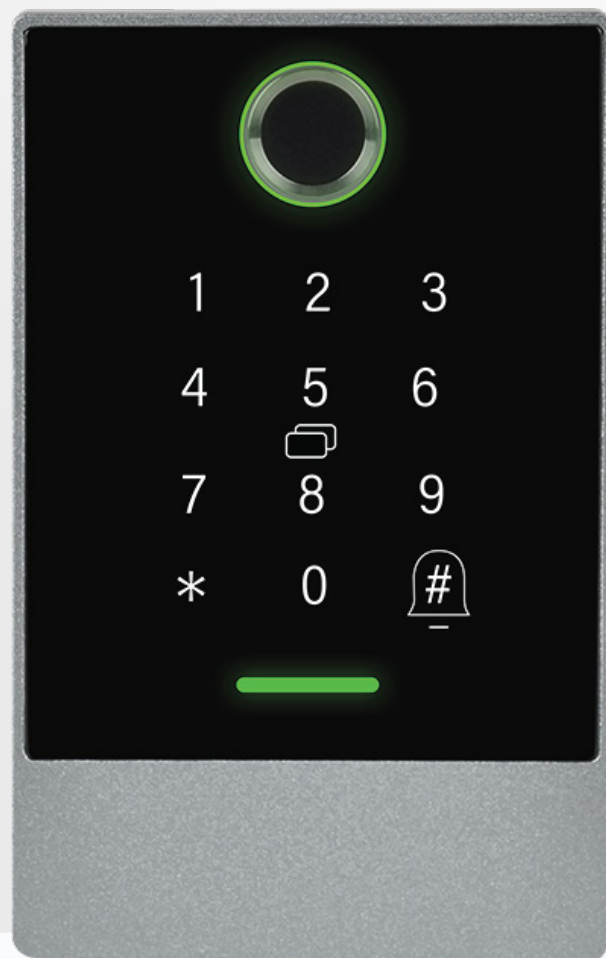

# K2 กลอนไฟฟ้า

ELH SMART LOCK

## ประตูบานผลัก

ติดได้กับประตูบานไม้ / อลูมิเนียม / บานกระจกเปลือย

Fingerprint

Password  
unlock

App Remote  
unlock

Card unlock

Waterproof

# K2 กลอนไฟฟ้า

ELH SMART LOCK

- ฟังก์ชันการใช้งาน
  - ปลดล็อคได้ทั้ง สแกนนิ้ว, Application, Card, รหัสผ่าน
- การ์ด 1,000 user / ลายนิ้วมือ 100 user / รหัส 100 user
- เปิดประตูได้แบบ 1 ทิศทาง (ผลักเข้าหรือดึงออก) และสามารถเข้ากับประตูเลื่อนอัตโนมัติ
- ตัวกลอนไฟฟ้าเป็นระบบ NC (สถานะมีไฟเลี้ยงตลอดเวลาขณะกลอนทำงาน)
- สามารถรับแรงดึงได้ สูงสุดถึง 2,400 ปอนด์
- มีหลอดไฟ LED แสดงสถานการณ์ทำงาน
- รองรับการใช้งานร่วมกับ Reader ทุกชนิด
- อายุการใช้งานกว่า 5 ปี
- ใช้กระแสไฟฟ้า ขนาด 12 โวลต์ หรือ 24 โวลต์ 500/250 มิลลิแอมป์
- ตัวกลอนกันน้ำได้