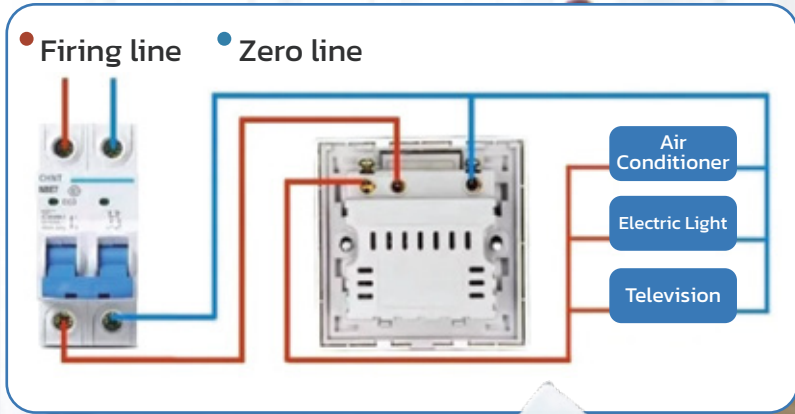

ระบบ + กลอนโรงแรม

Power Saving

ELH SMART LOCK

- สวิตซ์ไฟฟ้าอัจฉริยะ สำหรับโรงแรม
- วัสดุ PC นไฟ สีขาว
- ระยะเวลาในการปิดไฟ 15 - 20 วินาที
- การใช้พลังงานแบบคงที่น้อยกว่า 0.4 - 0.6 วัตต์
- ขนาด 86 x 86 x 40 mm.
- กำลังไฟฟ้า 40A/45A
- อายุการใช้งาน มากกว่า 100,000 ครั้ง