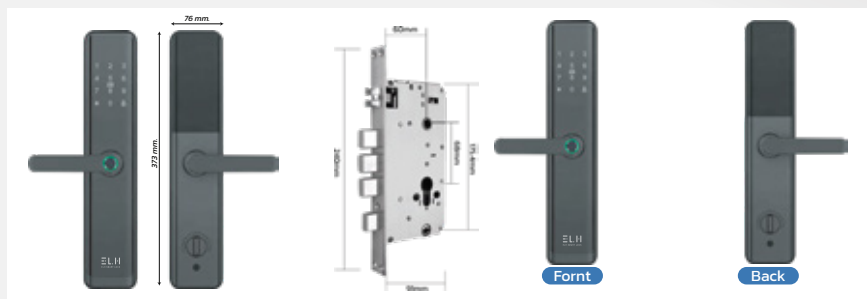

F100

ELH SMART LOCK

- ใช้ **Bluetooth** หรือ **wifi** (ผ่านอุปกรณ์เสริม Gateway G2) ปลดล็อกผ่าน **application** บนมือถือ
  - ปลดล็อกผ่าน **E-Key**
  - ปลดล็อกผ่าน **Passcode** แบบใช้ครั้งเดียวหรือแบบกำหนดเวลา
  - ดูบันทึกการเข้า และสถานะกลอนผ่าน **application**
- กลอนสามารถตั้งเป็น **auto lock**หรือ **manual lock**
- **Card : M1 Mifare Card** บันทึกได้สูงสุด **200 ใบ**
- กุญแจฉุกเฉิน 2 ดอก
- Password : สร้างได้ **4 - 9 digits** บันทึกได้ **สูงสุด 150 รหัส**
- ติดตั้งได้กับประตูไม้ เหล็ก อลูมิเนียม UPVP บานสวิง
- ความหนาบานประตู **35 - 65 mm**
- ใช้แบตเตอรี่ AA 4 ก้อน
- วัสดุ Aluminium alloy
- กลอนล็อก 3 ชั้น 5 แกน พร้อม deadbolt ล็อกด้านในและสัญญาณกันขโมย
- มีช่อง **Micro USB** เชื่อมต่อ **Power bank**เพื่อให้พลังงานฉุกเฉิน
- ตัวอ่านลายนิ้วมือแบบ **Semiconductor** อ่านลายนิ้วมือรวดเร็วภายใน **1วินาที**

ราคา

6,699.-

- ✓ บ้าน/คอนโดให้เช่า
  - ทั้งระยะสั้นหรือระยะยาว
  - ให้สิทธิ์ / ยกเลิก หรือระงับได้ทันทีผ่าน Application บนมือถือ
- ✓ Air BNB
  - ตัดปัญหาส่งมอบกุญแจกับลูกค้า