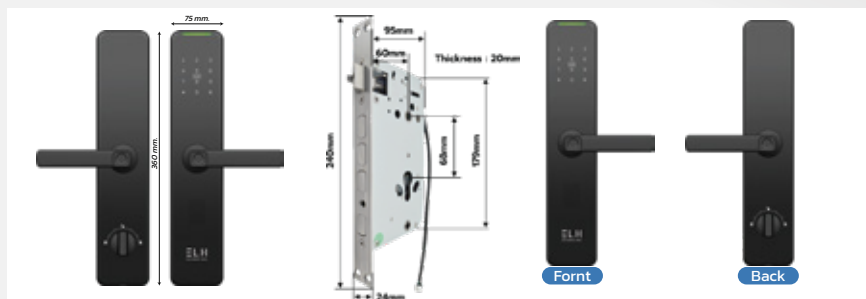

X1 *Ultra Slim*

ELH SMART LOCK

- **Built in battery lithium** ชาร์จผ่านตัวกลอน
- **Ultra Slim** ขนาดตัวกลอนบาง เพียง **11 mm.** แต่แข็งแรงทนทาน
- ใช้ **Bluetooth** หรือ **wifi** (ผ่านอุปกรณ์เสริม Gateway G2) ปลดล็อกผ่าน **application** บนมือถือ
  - ปลดล็อกผ่าน **E-Key**
  - ปลดล็อกผ่าน **Passcode** แบบใช้ครั้งเดียวหรือแบบกำหนดเวลา
  - ดูบันทึกการเข้า และสถานะกลอนผ่าน **application**
- กลอนสามารถตั้งเป็น **auto lock**หรือ **manual lock**
- **Card : M1 Mifare Card** บันทึกได้สูงสุด **200 ใบ**
- **Password :** สร้างได้ **4 - 9 digits** บันทึกได้ **สูงสุด 150 รหัส**
- ติดตั้งได้กับประตูไม้ เหล็ก อลูมิเนียม UPVP บานสวิง
- ความหนาบานประตู **35 - 50 mm**
- วัสดุ Aluminium alloy
- กลอนล็อก 3 ชั้น พร้อมสัญญาณกันขโมย
- มีช่อง **Micro USB** เชื่อมต่อ **Power bank**เพื่อให้พลังงานฉุกเฉิน
- ตัวอ่านลายนิ้วมือแบบ **Semiconductor** อ่านลายนิ้วมือรวดเร็วภายใน **15 นาที**

ราคา

10,100.-

- ✓ บ้าน/คอนโดให้เช่า
  - ทั้งระยะสั้นหรือระยะยาว
  - ให้สิทธิ์ / ยกเลิก หรือระงับได้ทันที ผ่าน Application บนมือถือ
- ✓ Air BNB
  - ตัดปัญหาส่งมอบกุญแจกับลูกค้า