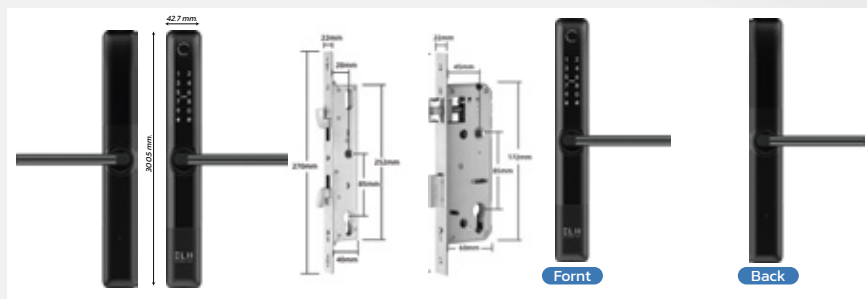

S1 *ก้านโยก*

ELH SMART LOCK

- ใช้ **Bluetooth** หรือ **wifi** (ผ่านอุปกรณ์เสริม Gateway G2) ปลดล็อกผ่าน **application** บนมือถือ
  - ปลดล็อกผ่าน **E-Key**
  - ปลดล็อกผ่าน **Passcode** แบบใช้ครั้งเดียวหรือแบบกำหนดเวลา
  - ดูบันทึกการเข้า และสถานะกลอนผ่าน **application**
- ประตูบานผลักเป็น **auto lock** หรือ **manual lock** ประตูบานเลื่อน ประตูจะล็อกเมื่อโยกก้านโยกขึ้น
- **Card : M1 Mifare Card** บันทึกได้สูงสุด **200 ใบ**
- กุญแจฉุกเฉิน 2 ดอก
- Password : สร้างได้ **4 - 9 digits** บันทึกได้ **สูงสุด 150 รหัส**
- ติดตั้งได้กับประตูไม้ เหล็ก อลูมิเนียม UPVP บานสวิง
- ความหนาบานประตู **35 - 65 mm**
- ใช้แบตเตอรี่ AA 4 ก้อน
- วัสดุ Aluminium alloy กันน้ำ IP65
- กลอนล็อก 2 ชั้น พร้อมสัญญาณกันขโมย
- มีช่อง **Micro USB** เชื่อมต่อ **Power bank** เพื่อให้พลังงานฉุกเฉิน
- ตัวอ่านลายนิ้วมือแบบ **Semiconductor** อ่านลายนิ้วมือรวดเร็วภายใน **1วินาที**

ราคา

7,699.-

(สีดำ)

ราคา

7,999.-

(สีขาว)

- ✓ บ้าน/คอนโดให้เช่า
  - ทั้งระยะสั้นหรือระยะยาว
  - ให้สิทธิ์ / ยกเลิก หรือระงับได้ทันทีผ่าน Application บนมือถือ
- ✓ Air BNB
  - ตัดปัญหาส่งมอบกุญแจกับลูกค้า