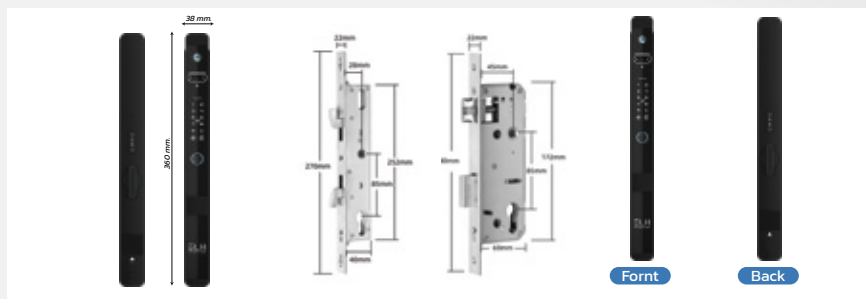

S4

ELH SMART LOCK

- ใช้ **Wifi** ปลดล็อกผ่าน Application บนมือถือ
  - ปลดล็อกผ่านรหัสชั่วคราวโดยกำหนดเวลาการใช้งานโดยสามารถส่งผ่าน SMS
  - ดูปันที่กการเข้า และสถานะกลอนผ่าน Application
  - IP Camera Video Call มีกระดิ่งในตัว
- ระบบ **full auto แบบ push-pull**
- Card : **M1 Mifare Card** บันทึกลงได้สูงสุด **200 ใบ**
- สแกนหน้า 50 user / ลายนิ้วมือ 100 user รหัส และ การ์ด 240 user
- ติดตั้งได้กับประตูไม้ เหล็ก อลูมิเนียม UPVP บานสวิง และบานเลื่อน
- ความหนาบานประตู **2.5 ซม. ขึ้นไป**
- ใช้แบตเตอรี่ 3,000 mAh lithium battery
- วัสดุ Zinc alloy กันน้ำ IP65
- กลอนล็อก 2 ชั้น
- มีช่อง **Micro USB** เชื่อมต่อ **Power bank** เพื่อให้พลังงานฉุกเฉิน
- ตัวอ่านลายนิ้วมือแบบ **Semiconductor** อ่านลายนิ้วมือรวดเร็วภายใน **1 วินาที**

ราคา

14,900.-

- ✓ บ้าน/คอนโดให้เช่า
  - ทั้งระยะสั้นหรือระยะยาว
  - ให้สิทธิ์ / ยกเลิก หรือระงับได้ทันทีผ่าน Application บนมือถือ
- ✓ Air BNB
  - ตัดปัญหาส่งมอบกุญแจกับลูกค้า