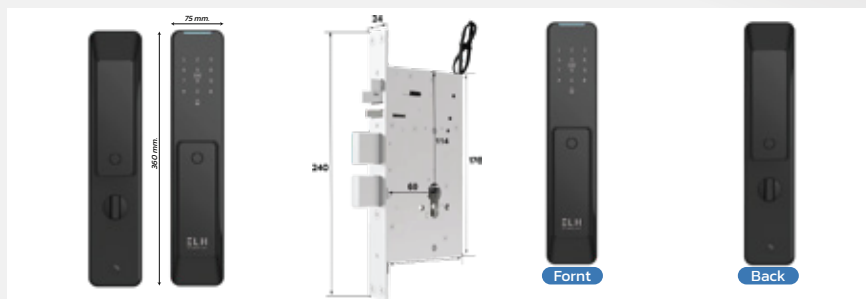

X2 *Ultra Slim*

ELH SMART LOCK

- **Built in battery lithium** ชาร์จผ่านตัวกลอน
- **Ultra Slim** ขนาดตัวกลอนบาง เพียง **11 mm.** แต่แข็งแรงทนทาน
- กลอนเป็นระบบ **full auto push-pull**
- ใช้ **Bluetooth** หรือ **wifi** (ผ่านอุปกรณ์เสริม Gateway G2) ปลดล็อกผ่าน **application** บนมือถือ
  - ปลดล็อกผ่าน **E-Key**
  - ปลดล็อกผ่าน **Passcode** แบบใช้ครั้งเดียวหรือแบบกำหนดเวลา
  - ดูบันทึกการเข้า และสถานะกลอนผ่าน **application**
- **Card : M1 Mifare Card** บันทึกได้สูงสุด **200 ใบ**
- **Password :** สร้างได้ **4 - 9 digits** บันทึกได้ **สูงสุด 150 รหัส**
- ติดตั้งได้กับประตูไม้ เหล็ก อลูมิเนียม UPVP บานสวิง
- ความหนาบานประตู **35 - 50 mm**
- วัสดุ Aluminium alloy
- กลอนล็อก 3 ชั้น พร้อมสัญญาณกันขโมย
- มีช่อง **Micro USB** เชื่อมต่อ **Power bank** เพื่อให้พลังงานฉุกเฉิน
- ตัวอ่านลายนิ้วมือแบบ **Semiconductor** อ่านลายนิ้วมือรวดเร็วภายใน **15 นาที**

ราคา

17,100.-

- ✓ บ้าน/คอนโดให้เช่า
  - ทั้งระยะสั้นหรือระยะยาว
  - ให้สิทธิ์ / ยกเลิก หรือระงับได้ทันที ผ่าน Application บนมือถือ
- ✓ Air BNB
  - ตัดปัญหาส่งมอบกุญแจกับลูกค้า