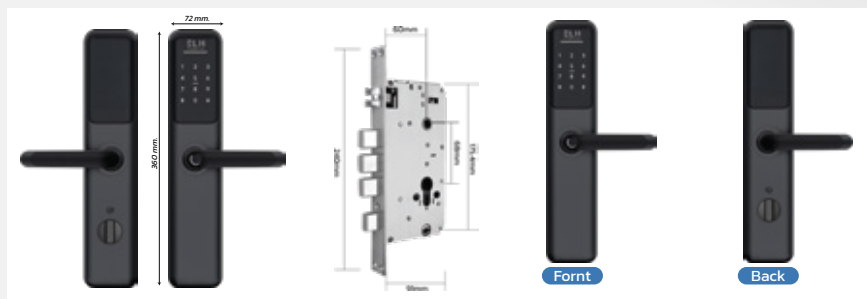

# L200

ELH SMART LOCK

- ใช้ **Bluetooth** หรือ **wifi** ( ผ่านอุปกรณ์เสริม Gateway G2 ) ปลดล็อกผ่าน **application** บนมือถือ
  - ปลดล็อกผ่าน **E-Key**
  - ปลดล็อกผ่าน **Passcode** แบบใช้ครั้งเดียวหรือแบบกำหนดเวลา
  - ดูบันทึกการเข้า และสถานะกลอนผ่าน **application**
- กลอนสามารถตั้งเป็น **auto lock**หรือ **manual lock**
- **Card : M1 Mifare Card** บันทึกได้สูงสุด **200 ใบ**
- กุญแจฉุกเฉิน 2 ดอก
- Password : สร้างได้ **4 - 9 digits** บันทึกได้ **สูงสุด 150 รหัส**
- ติดตั้งได้กับประตูไม้ เหล็ก อลูมิเนียม UPVP บานสวิง
- ความหนาบานประตู **35 - 65 mm**
- ใช้แบตเตอรี่ AA 4 ก้อน
- วัสดุ Aluminium alloy กันน้ำ IP65
- กลอนล็อก 3 ชั้น 5 แกน พร้อม deadbolt ล็อกด้านใน และสัญญาณกันขโมย
- มีช่อง **Micro USB** เชื่อมต่อ **Power bank**เพื่อให้พลังงานฉุกเฉิน
- ตัวอ่านลายนิ้วมือแบบ **Semiconductor** อ่านลายนิ้วมือรวดเร็วภายใน **15 นาที**

ราคา

**6,699.-**

(Standard)

ราคา

**9,100.-**

(Waterproof)

- ✓ บ้าน/คอนโดให้เช่า
  - ทั้งระยะสั้นหรือระยะยาว
  - ให้สิทธิ์ / ยกเลิก หรือระงับได้ทันทีผ่าน Application บนมือถือ
- ✓ Air BNB
  - ตัดปัญหาส่งมอบกุญแจกับลูกค้า