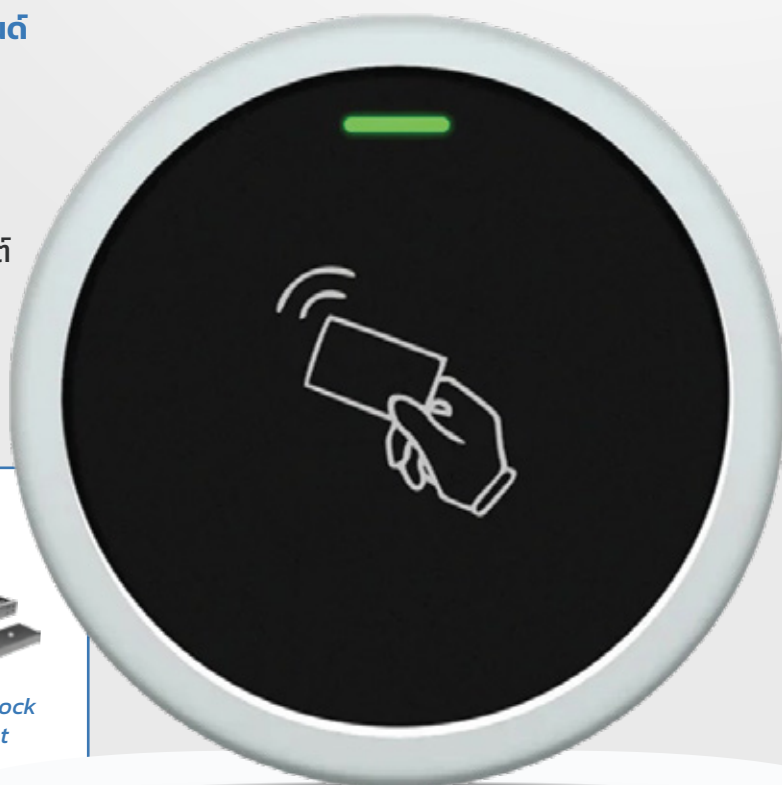

# K5 กลอนไฟฟ้า

ELH SMART LOCK

## ประตูบานผลัก

ติดได้กับประตูบานไม้ / อลูมิเนียม / บานกระจกเปลือย

Card unlock

App Remote  
unlock

Waterproof

# K5 กลอนไฟฟ้า

ELH SMART LOCK

- ฟังก์ชันการใช้งาน
  - ปลดล็อคได้ทั้ง Application, Card
- การ์ด 1,000 user
- เปิดประตูได้แบบ 1 ทิศทาง (ผลักเข้าหรือดึงออก) และสามารถเข้ากับประตูเลื่อนอัตโนมัติ
- ตัวกลอนไฟฟ้าเป็นระบบ NC (สถานะมีไฟเลี้ยงตลอดเวลาขณะกลอนทำงาน)
- สามารถรับแรงดึงได้ **สูงสุดถึง 2,400 ปอนด์**
- มีหลอดไฟ LED แสดงสถานะการทำงาน
- รองรับการใช้งานร่วมกับ Reader ทุกชนิด
- อายุการใช้งาน **กว่า 5 ปี**
- ใช้กระแสไฟฟ้า ขนาด 12 โวลต์ หรือ 24 โวลต์ 500/250 มิลลิแอมป์
- ตัวกลอนกันน้ำได้