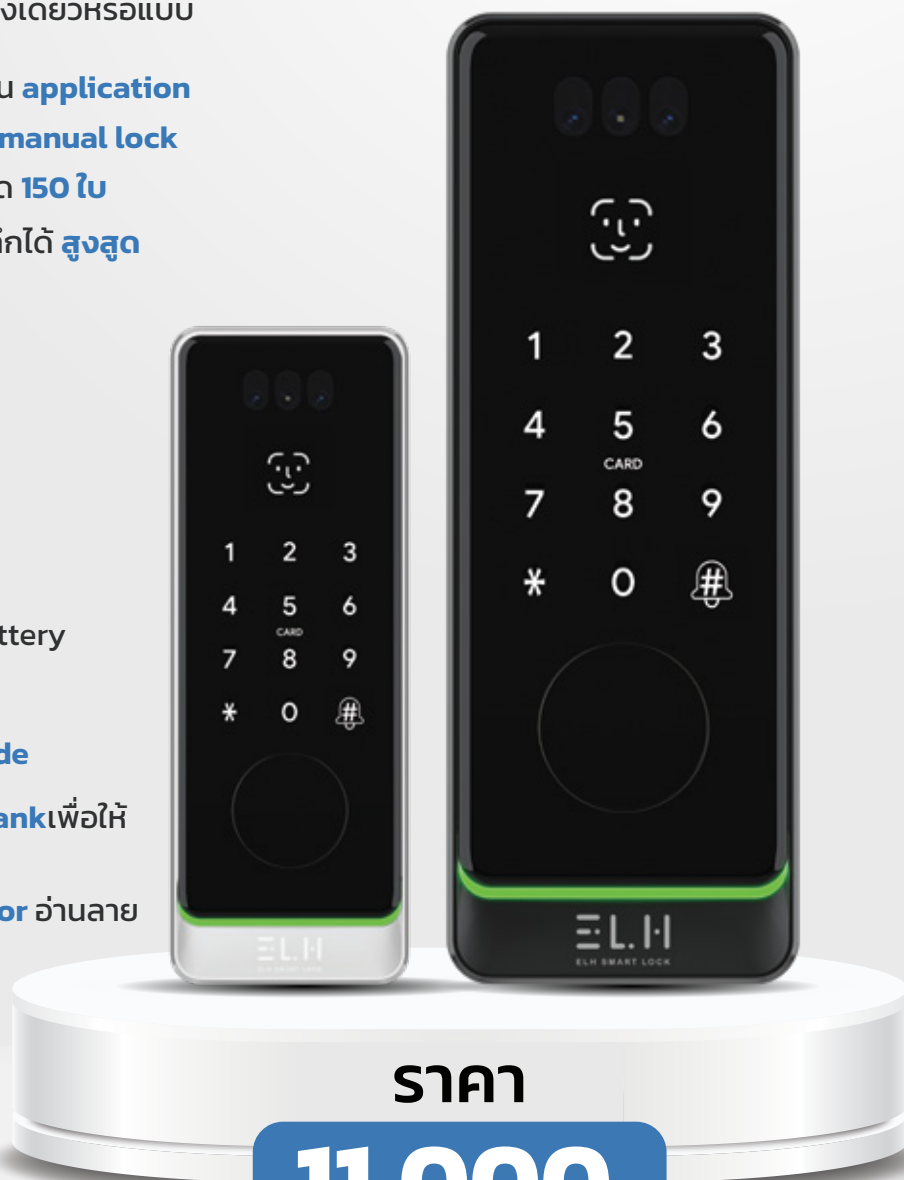

# L900

ELH SMART LOCK

Facescan

Bluetooth  
unlock

Key unlock

Waterproof

# L900

ELH SMART LOCK

- ใช้ **Bluetooth** หรือ **wifi** ( ผ่านอุปกรณ์เสริม Gateway G2 ) ปลดล็อกผ่าน **application** บนมือถือ
  - ปลดล็อกผ่าน **E-Key**
  - ปลดล็อกผ่าน **Passcode** แบบใช้ครั้งเดียวหรือแบบกำหนดเวลา
  - ดูบันทึกการเข้า และสถานะกลอนผ่าน **application**
- กลอนสามารถตั้งเป็น **auto lock**หรือ **manual lock**
- **Card : M1 Mifare Card** บันทึกได้สูงสุด **150 ใบ**
- **Password** : สร้างได้ **4 - 9 digits** บันทึกได้ **สูงสุด 150 รหัส**
- สแกนหน้าได้ **สูงสุด 50 user**
- กุญแจฉุกเฉิน 2 ดอก
- ติดตั้งได้กับประตูไม้ เหล็ก อลูมิเนียม UPVP บานสวิง
- เหมาะกับประตูหน้าเรียบ 10 cm. ขึ้นไป และมีความหนาบานประตู **35 - 65 mm**
- ใช้แบตเตอรี่ 3,000 mAh lithium battery
- วัสดุ Aluminium alloy กันน้ำ IP65
- กลอนล็อก Deadbolt มี **Privacy Mode**
- มีช่อง **Micro USB** เชื่อมต่อ **Power bank**เพื่อให้พลังงานฉุกเฉิน
- ตัวอ่านลายนิ้วมือแบบ **Semiconductor** อ่านลายนิ้วมือรวดเร็วภายใน **1วินาที**