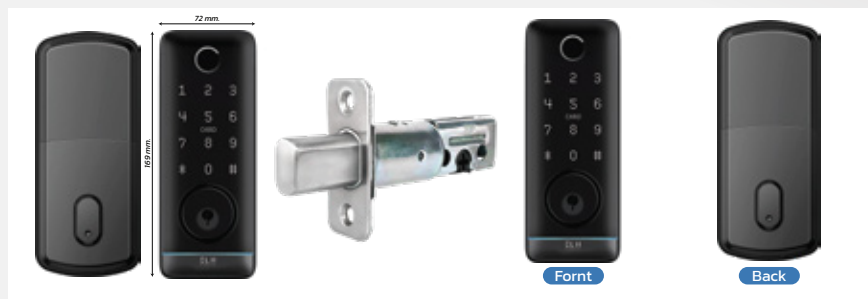

L100

ELH SMART LOCK

- ใช้ **Bluetooth** หรือ **wifi** (ผ่านอุปกรณ์เสริม Gateway G2) ปลดล็อกผ่าน **application** บนมือถือ
  - ปลดล็อกผ่าน **E-Key**
  - ปลดล็อกผ่าน **Passcode** แบบใช้ครั้งเดียวหรือแบบกำหนดเวลา
  - ดูบันทึกการเข้า และสถานะกลอนผ่าน **application**
- กลอนสามารถตั้งเป็น **auto lock**หรือ **manual lock**
- **Card : M1 Mifare Card** บันทึกได้สูงสุด **200 ใบ**
- **Password** : สร้างได้ **4 - 9 digits** บันทึกได้ **สูงสุด 200 รหัส**
- ติดตั้งได้กับประตูไม้ เหล็ก อลูมิเนียม UPVP บานสวิง
- เหมาะกับประตูหน้าเรียบ 10 cm. ขึ้นไป และมีความหนาบานประตู **35 - 65 mm**
- ใช้แบตเตอรี่ AA 4 ก้อน
- วัสดุ Aluminium alloy กันน้ำ IP65
- กลอนล็อก Deadbolt
- มีช่อง **Micro USB** เชื่อมต่อ **Power bank**เพื่อให้พลังงานฉุกเฉิน
- ตัวอ่านลายนิ้วมือแบบ **Semiconductor** อ่านลายนิ้วมือรวดเร็วภายใน **1 วินาที**
- กุญแจฉุกเฉิน 2 ดอก

ราคา

5,099.-

- ✓ บ้าน/คอนโดให้เช่า
  - ทั้งระยะสั้นหรือระยะยาว
  - ให้สิทธิ์ / ยกเลิก หรือจะจับได้ทันที ผ่าน Application บนมือถือ
- ✓ Air BNB
  - ตัดปัญหาส่งมอบกุญแจกับลูกค้า