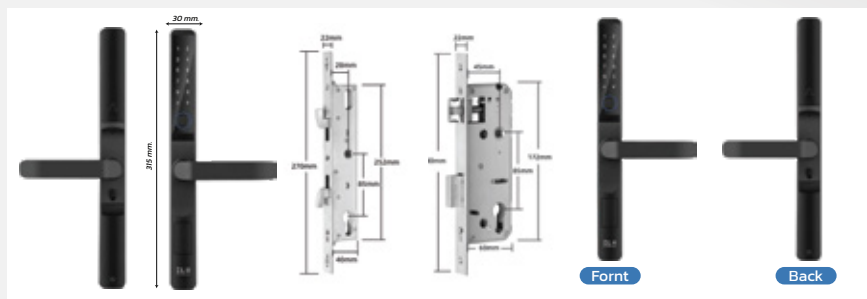

S6

ELH SMART LOCK

- ใช้ **Bluetooth** หรือ **wifi** (ผ่านอุปกรณ์เสริม Gateway G2) ปลดล็อกผ่าน **application** บนมือถือ
  - ปลดล็อกผ่าน **E-Key**
  - ปลดล็อกผ่าน **Passcode** แบบใช้ครั้งเดียวหรือแบบกำหนดเวลา
  - ดูบันทึกการเข้า และสถานะกลอนผ่าน **application**
- ประตูบานผลักเป็น **auto lock** หรือ **manual lock** ประตูบานเลื่อน ประตูจะล็อกเมื่อโยกก้านโยกขึ้น
- **Card : M1 Mifare Card** บันทึกได้สูงสุด **200 ใบ**
- กุญแจฉุกเฉิน 2 ดอก
- Password : สร้างได้ **4 - 9 digits** บันทึกได้ **สูงสุด 150 รหัส**
- ติดตั้งได้กับประตูไม้ เหล็ก อลูมิเนียม UPVP บานสวิง
- ความหนาบานประตู **35 - 65 mm**
- ใช้แบตเตอรี่ AAA 4 ก้อน
- วัสดุ Aluminium alloy กันน้ำ IP65
- กลอนล็อก 2 ชั้น พร้อมสัญญาณกันขโมย
- มีช่อง **Micro USB** เชื่อมต่อ **Power bank** เพื่อให้พลังงานฉุกเฉิน
- ตัวอ่านลายนิ้วมือแบบ **Semiconductor** อ่านลายนิ้วมือรวดเร็วภายใน **1วินาที**

ราคา

7,699.-

- ✓ บ้าน/คอนโดให้เช่า
  - ทั้งระยะสั้นหรือระยะยาว
  - ให้สิทธิ์ / ยกเลิก หรือระงับได้ทันที ผ่าน Application บนมือถือ
- ✓ Air BNB
  - ตัดปัญหาส่งมอบกุญแจกับลูกค้า