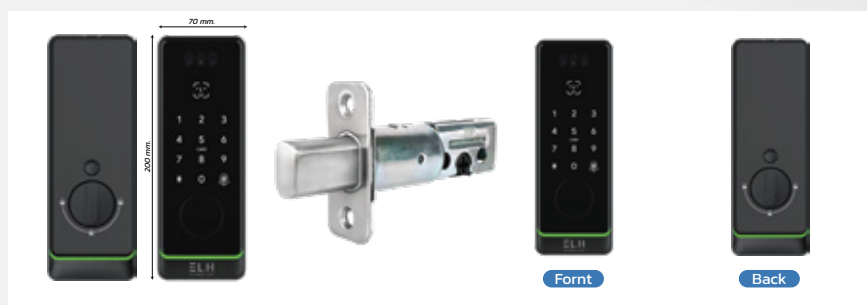

☒ บ้าน/คอนโดให้เช่า

- ทั้งระยะสั้นหรือระยะยาว
- ให้สิทธิ์ / ยกเลิก หรือระงับได้ทันที ผ่าน Application บนมือถือ

☒ Air BNB

- ตัดปัญหาส่งมอบกุญแจกับลูกค้า