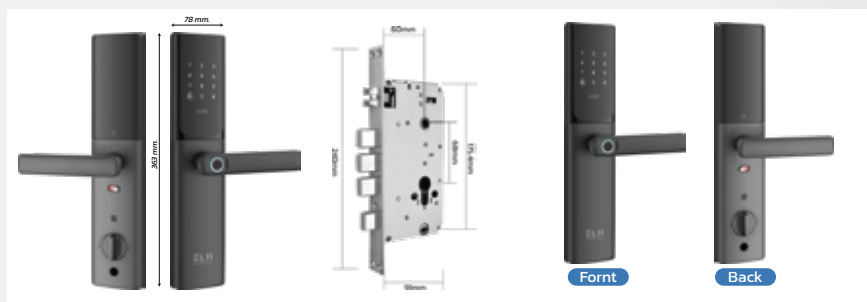

MW200 *Tuya BLE*

ELH SMART LOCK

- ความสามารถในการจดจำผู้ใช้งาน
  - ลายนิ้วมือ ได้สูงสุด 50 user
  - การ์ด ได้สูงสุด 50 user
  - รหัสผ่าน ได้สูงสุด 50 user
- กุญแจฉุกเฉิน 2 ดอก
- เชื่อมต่อ Application ผ่าน Tuya app บลูทูธ หรือ wifi ผ่านอุปกรณ์เกตเวย์
- กลอนสามารถตั้งเป็น auto lock หรือ manual lock
- สถานะกลอนประตู (Door Lock Status) ตรวจสอบสถานะล็อก/ปลดล็อก , สถานะการเชื่อมต่อ และระดับพลังงานที่เหลือของแบตเตอรี่
- ติดตั้งได้กับประตูไม้ เหล็ก อลูมิเนียม UPVC บานสวิง เหมาะกับประตูหน้าเรียบ 10 ซม. ขึ้นไป และมีความหนาประตู 35 - 65 mm.
- ใช้แบตเตอรี่ AA 4 ก้อน
- วัสดุ Aluminium alloy
- ปุ่ม Privacy Lock ป้องกันเด็กเปิดประตู
- มีช่อง Micro USB เชื่อมต่อ Power bank เพื่อให้พลังงานฉุกเฉิน
- ตัวอ่านลายนิ้วมือแบบ Semiconductor อ่านลายนิ้วมือรวดเร็วภายใน 1 วินาที

ราคา
7,199.-

- ✓ บ้าน/คอนโดให้เช่า
  - กั้นระยะสั้นหรือระยะยาว
  - ให้สิทธิ์ / ยกเลิก หรือระงับได้ทันทีผ่าน Application บนมือถือ
- ✓ Air BNB
  - ตัดปัญหาส่งมอบกุญแจกับลูกค้า