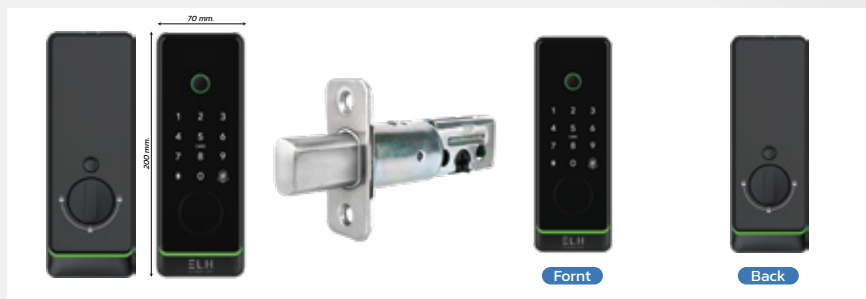

L800

ELH SMART LOCK

- ใช้ **Bluetooth** หรือ **wifi** (ผ่านอุปกรณ์เสริม Gateway G2) ปลดล็อกผ่าน **application** บนมือถือ
  - ปลดล็อกผ่าน **E-Key**
  - ปลดล็อกผ่าน **Passcode** แบบใช้ครั้งเดียวหรือแบบกำหนดเวลา
  - ดูบันทึกการเข้า และสถานะกลอนผ่าน **application**
- กลอนสามารถตั้งเป็น **auto lock**หรือ **manual lock**
- **Card : M1 Mifare Card** บันทึกได้สูงสุด **200 ใบ**
- **Password** : สร้างได้ **4 - 9 digits** บันทึกได้ **สูงสุด 150 รหัส**
- ติดตั้งได้กับประตูไม้ เหล็ก อลูมิเนียม UPVP บานสวิง
- เหมาะกับประตูหน้าเรียบ 10 cm. ขึ้นไป และมีความหนาบานประตู **35 - 65 mm**
- ใช้แบตเตอรี่ AA 4 ก้อน
- วัสดุ Aluminium alloy กันน้ำ IP65
- กลอนล็อก Deadbolt มี **Privacy Mode**
- มีช่อง **Micro USB** เชื่อมต่อ **Power bank**เพื่อให้พลังงานฉุกเฉิน
- ตัวอ่านลายนิ้วมือแบบ **Semiconductor** อ่านลายนิ้วมือรวดเร็วภายใน **1 วินาที**
- กุญแจฉุกเฉิน 2 ดอก

ราคา

8,500.-

- ✓ บ้าน/คอนโดให้เช่า
  - ทั้งระยะสั้นหรือระยะยาว
  - ให้สิทธิ์ / ยกเลิก หรือระงับได้ทันที ผ่าน Application บนมือถือ
- ✓ Air BNB
  - ตัดปัญหาส่งมอบกุญแจกับลูกค้า