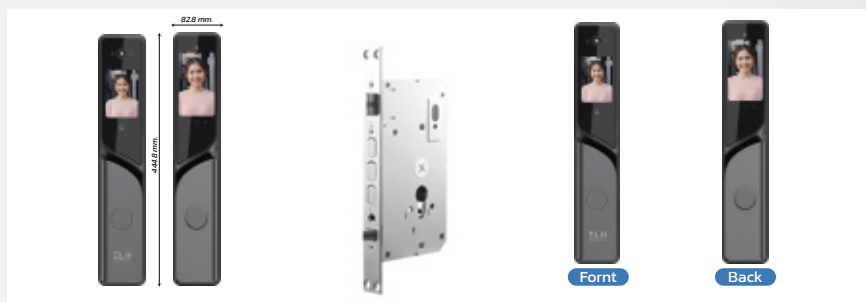

MW100 *Ultra*

ELH SMART LOCK

- ความสามารถในการจดจำผู้ใช้งาน
  - ลายนิ้วมือ ได้สูงสุด **100 user**
  - ฝ่ามือ ได้สูงสุด **50 user**
  - ใบหน้า ได้สูงสุด **50 user**
  - รหัสผ่าน ได้สูงสุด **30 user**
- กลอนระบบ **full auto แบบ push-pull** พร้อมระบบตลับกลอนประตูอัตโนมัติแบบไร้สาย
- **หน้าจอคู่ (Dual Screens)** พร้อมหน้าจอทัสกรีน หน้าจอด้านหลังขนาด 5 นิ้ว และหน้าจอด้านหน้าขนาด 4 นิ้ว
- **ระบบจดจำใบหน้า 3D** ตรวจจับในหน้าความไวสูง แม้ไม่มีแสงไฟ
- ความละเอียดกล้อง **3 ล้านพิกเซล**
- ระบบอินเตอร์คอมวิดีโอไร้สาย (Remote Video Intercom) ตรวจสอบ และพูดคุยกับผู้มาเยือนจากที่ไหนก็ได้
- สัญญาณเตือนประตูปิดไม่สนิท สัญญาณกันขโมย กัดจัดแงะ **พร้อมฟังก์ชันจับภาพ และแจ้งเตือน**
- โหมดล็อกสำหรับเด็ก
- ใช้แบตเตอรี่ 5,000 mAh 1 ก้อน และ 2,500 mAh 1 ก้อน
- วัสดุ Aluminium alloy , **กันน้ำ IPX6**
- มีช่อง **USB Type C** เชื่อมต่อ **Power bank** เพื่อให้พลังงานฉุกเฉิน
- ติดตั้งได้กับประตูไม้ เหล็ก อลูมิเนียม UPVP บานสวิง เหมาะกับประตูหน้าเรียบ 10 ซม. ขึ้นไป และมีความหนาประตู **35 - 65 mm**

- ✓ บ้าน/คอนโดให้เช่า
  - ทั้งระยะสั้นหรือระยะยาว
  - ให้สิทธิ์ / ยกเลิก หรือระงับได้ทันทีผ่าน Application บนมือถือ
- ✓ Air BNB
  - ตัดปัญหาส่งมอบกุญแจกับลูกค้า