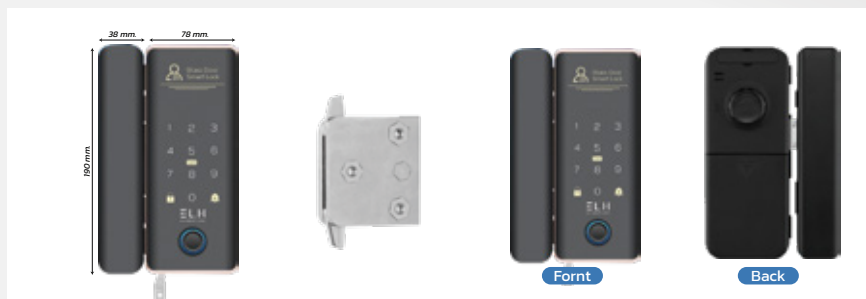

C100

ELH SMART LOCK

- ใช้ **Bluetooth** หรือ **wifi** (ผ่านอุปกรณ์เสริม Gateway G2) ปลดล็อกผ่าน **application** บนมือถือ
  - ปลดล็อกผ่าน **E-Key**
  - ปลดล็อกผ่าน **Passcode** แบบใช้ครั้งเดียวหรือแบบกำหนดเวลา
  - ดูบันทึกการเข้า และสถานะกลอนผ่าน **application**
- กลอนสามารถตั้งเป็น **auto lock**หรือ **manual lock**
- **Card : M1 Mifare Card** บันทึกได้สูงสุด **200 ใบ**
- Password : สร้างได้ **4 - 9 digits** บันทึกได้ **สูงสุด 150 รหัส**
- ติดตั้งได้กับประตูไม้ เหล็ก อลูมิเนียม UPVP บานสวิง กระจกเปลือย และบานเลื่อน
- ความหนาบานประตู **5 - 50 mm**
- ใช้แบตเตอรี่ AA 4 ก้อน
- วัสดุ Aluminium alloy
- กลอนล็อกชั้นเดียว
- มีช่อง **Micro USB** เชื่อมต่อ **Power bank**เพื่อให้พลังงานฉุกเฉิน
- ตัวอ่านลายนิ้วมือแบบ **Semiconductor** อ่านลายนิ้วมือรวดเร็วภายใน **1 วินาที**

ราคา

6,800.-

- ✓ บ้าน/คอนโดให้เช่า
  - ทั้งระยะสั้นหรือระยะยาว
  - ให้สิทธิ์ / ยกเลิก หรือระงับได้ทันทีผ่าน Application บนมือถือ
- ✓ Air BNB
  - ตัดปัญหาส่งมอบกุญแจกับลูกค้า